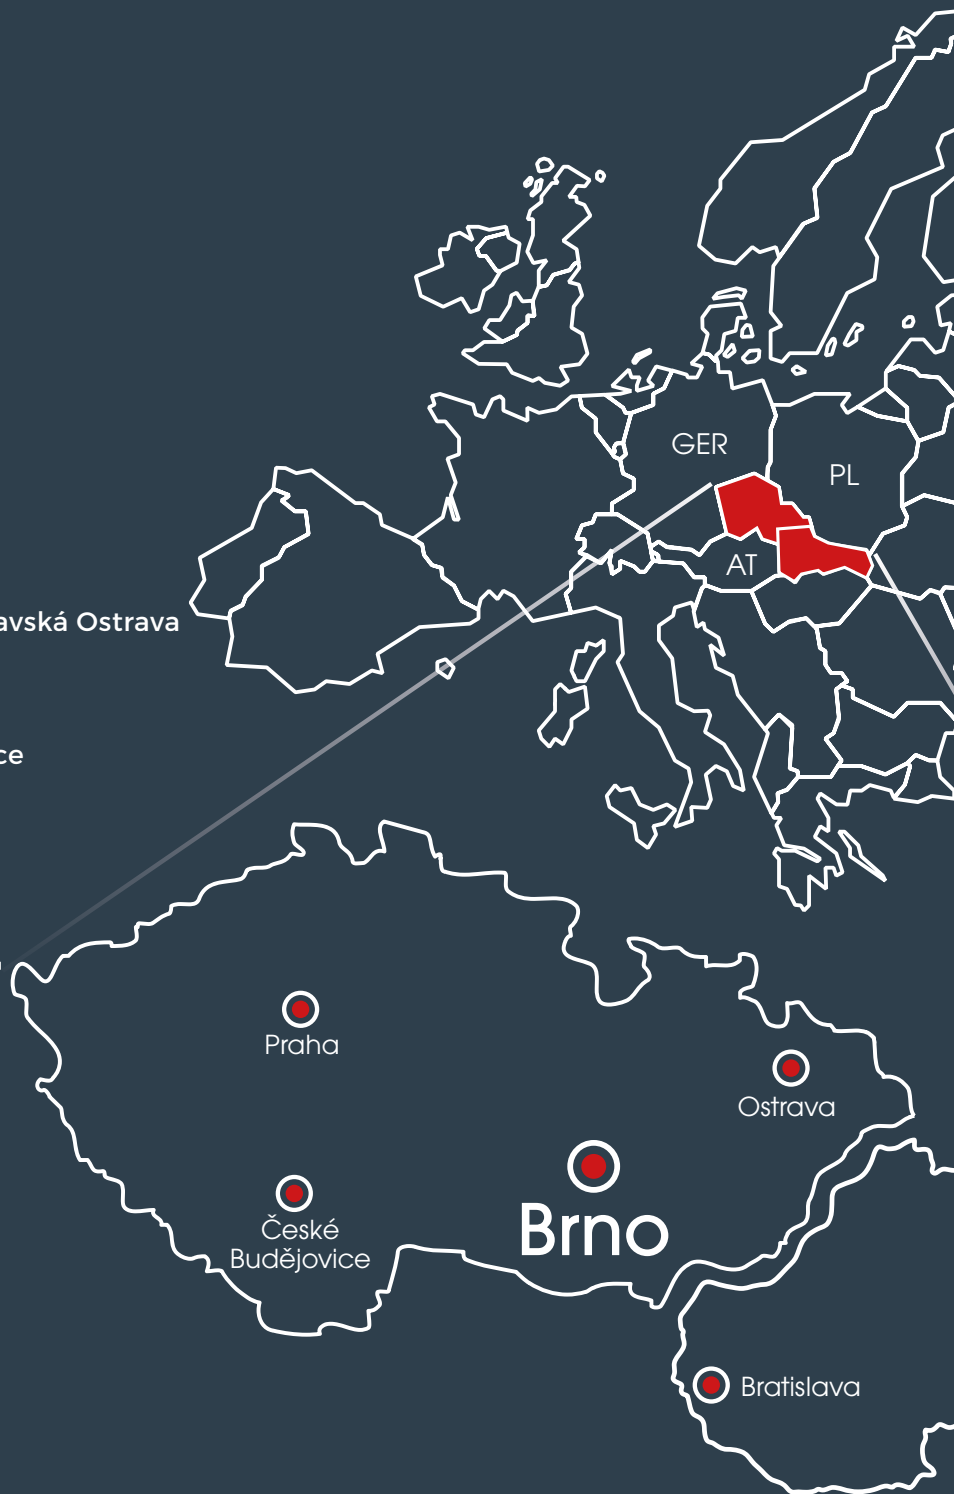

KONTAKTUJTE NÁS

CENTRÁLA BRNO

100MEGA Distribution s.r.o.
Železná 7, č.p. 681 (bývalá Kšírova 118a)
619 00 Brno

PRAHA

K Hrušovu 292/4, 102 00 Praha 10
Terronská 876/68, Praha 6 – Bubeneč

OSTRAVA

Nádražní 923/118, 702 00 Ostrava - Moravská Ostrava

ČESKÉ BUDĚJOVICE

Staroměstská 1, 370 04 České Budějovice

BRATISLAVA (Slovensko)

Estónska 43, 821 07 Bratislava

Praha

Ostrava

České
Budějovice

Brno